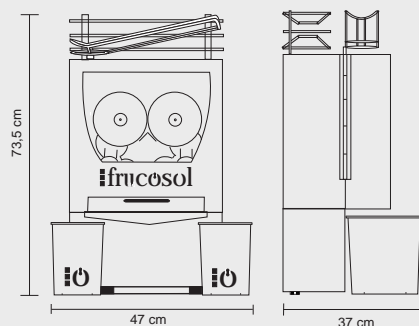

Datos Técnicos

■ Producción	20-25 frutas/min
■ Capacidad del alimentador	6-7 frutas
■ Cesta de almacenaje	4Kg de fruta
■ Diámetro de la fruta	Hasta 85 mm
■ Consumo	300 w
■ Voltaje	230 -110v/ 50-60 Hz
■ Peso neto	36,3 Kg
■ Dimensiones	47 L x 37 An x 73,5 Al cm

Technical Data

■ Production	20-25 fruits/min
■ Feeder capacity	6-7 fruits
■ Storage basket	4Kg of fruit
■ Fruit diameter	Up to 85 mm
■ Consumption	300 w
■ Voltage	230 -110v/ 50-60 Hz
■ Net weight	36,3 Kg
■ Dimensions	47 L x 37 D x 73,5 H cm

Données Techniques

■ Production	20-25 fruits/min
■ Capacité du dispositif d'alimentation	6-7 fruits
■ Panier de stockage	4Kg de fruits
■ Diamètre du fruit	Jusqu' à 85 mm
■ Consommation	300 w
■ Alimentation	230 -110v/ 50-60 Hz
■ Poids net	36,3 Kg
■ Dimensions	47 L x 37 P x 73,5 H cm

Características Generales

- Alimentación semi-automática
- Exprimido por presión controlada
- Fabricada en acero inoxidable
- Fácil limpieza y manejo
- Muy versátil

General Characteristics

- Semi-automatic feeding
- Controlled pressure squeezing
- Manufactured in stainless steel
- Easy cleaning and handling
- Versatile

Caractéristiques Générales

- Alimentation semi-automatique
- Contrôle de la pression
- Fabriqué dans acier inoxydable
- Nettoyage et utilisation faciles
- Polyvalent