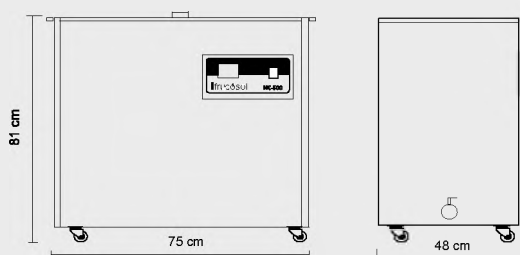

Le MC-500 peut être considéré la dernière solutions pour le problème de la graisse incrusté. Ce nouveau système obtient un nettoyage effectif avec la plus haute hygiène.

Datos Técnicos

■ Consumo	700 w
■ Capacidad	110 L
■ Temperatura de trabajo	75°C
■ Voltaje	230 -110v/ 50-60 Hz.Monofásica
■ Peso neto	60 Kg
■ Dimensiones	75 L x 48 An x 81 Al cm
■ Dimensiones internas	56,5 L x 34 An x 58 Al cm

Technical Data

■ Consumption	700 w
■ Capacity	110 L
■ Working temperature	75°C
■ Voltage	230 -110v/ 50-60 Hz.Single phase
■ Net weight	60 Kg
■ Dimensions	75 L x 48 D x 81 H cm
■ Internal dimensions	56,5 L x 34,5 D x 58 H cm

Données Techniques

■ Consommation	700 w
■ Capacité	110 L
■ Température de fonctionnement	75°C
■ Alimentation	230 -110v/ 50-60 Hz.Monophasé
■ Poids net	60 Kg
■ Dimensions	75 L x 48 P x 81 H cm
■ Dimensions intérieures	56,5 L x 34,5 P x 58 H cm